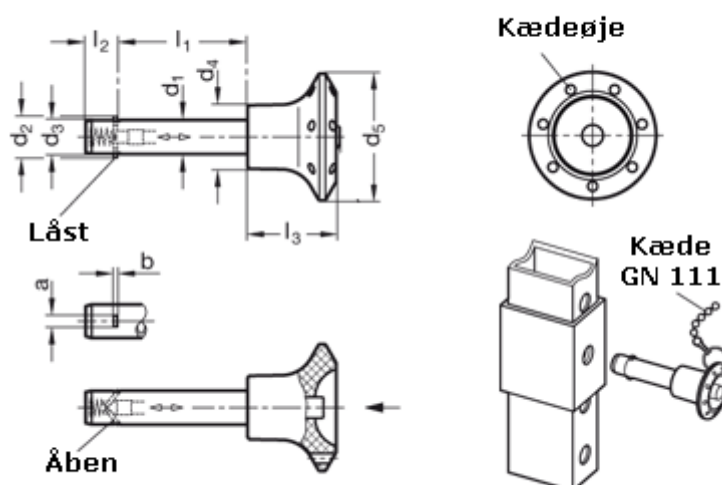

Article number: 201092748  
 Description: E+G Stainless lock pin  
 GN 114.3-12-24

## Measures

a	= 3,8	l1 = 24
b	= 1	l2 = 11,3
Clamping force (kN)	= 60	l3 = 26
d1	= 12	
d2	= 14,8	
d3	= 11,9	
d4	= 18	
d5	= 34	